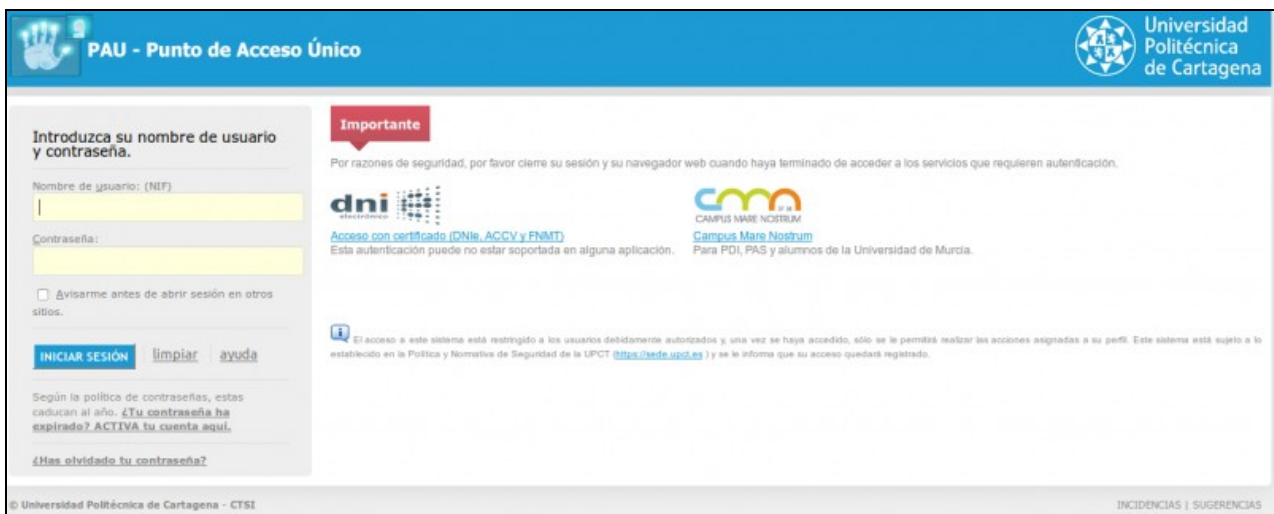

## Microsoft\_Imagine

Imagine es un programa de Microsoft que proporciona acceso al software de Microsoft para fines de aprendizaje, enseñanza e investigación. Para poder realizar las descargas tienes que pertenecer a una institución académica registrada.

1. Entra en la página de [Microsoft Imagine](#) .

2. Pulsa la opción **Inicio**. Te conducirá a una página de la UPCT para la autenticación de sus usuarios.

Identificate con tu DNI (sólo números ) y tu contraseña.