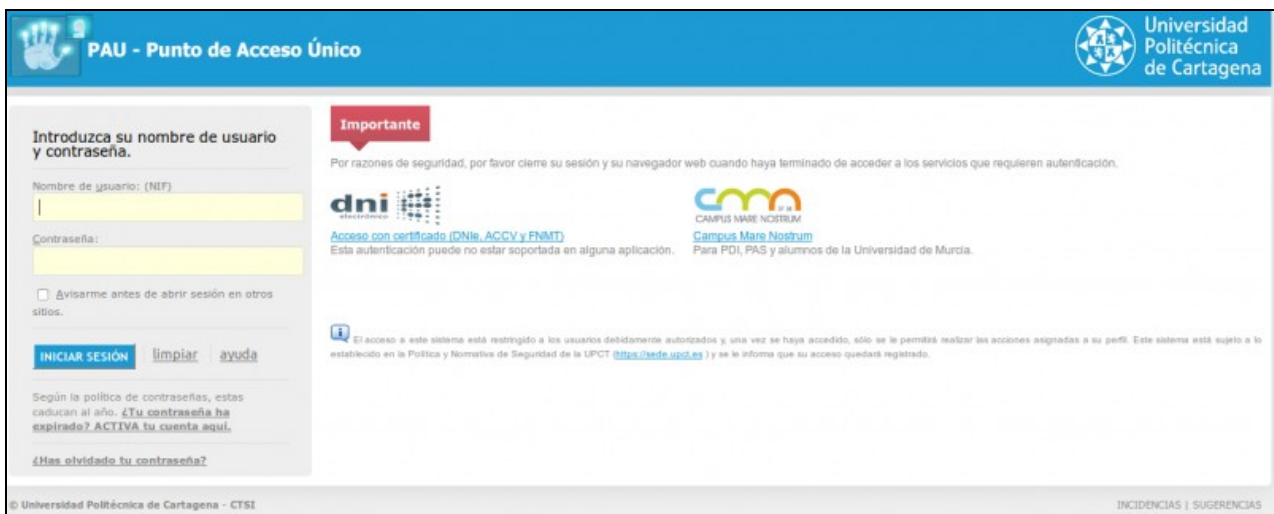

## Microsoft\_Imagine

Imagine es un programa de Microsoft que proporciona acceso al software de Microsoft para fines de aprendizaje, enseñanza e investigación. Para poder realizar las descargas tienes que pertenecer a una institución académica registrada.

1. Entra en la página de [Microsoft Imagine](#) .

2. Pulsa la opción **Inicio**. Te conducirá a una página de la UPCT para la autenticación de sus usuarios.

Identifícate con tu DNI (sólo números ) y tu contraseña.