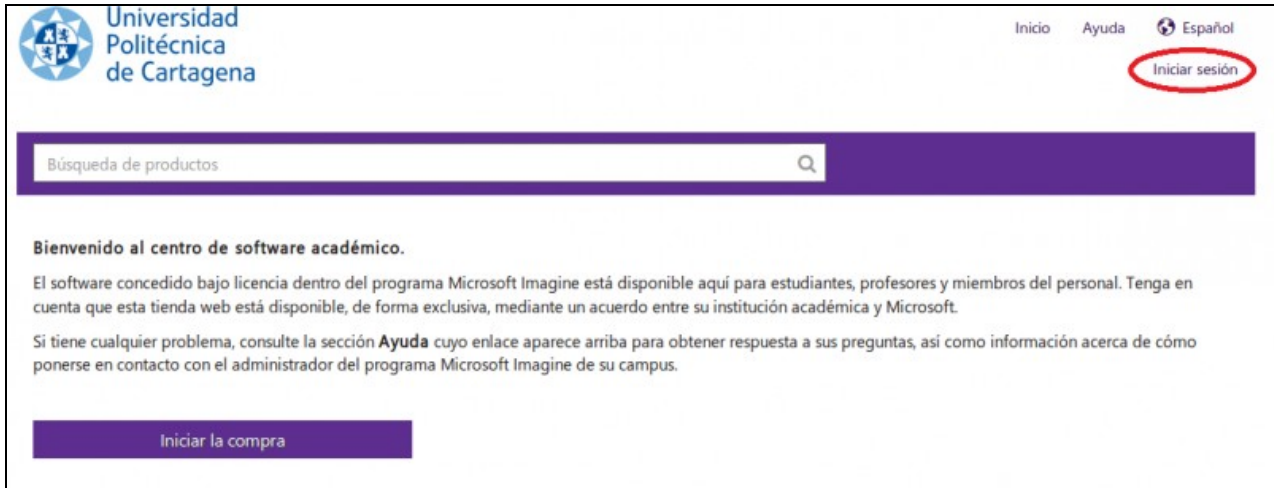

Microsoft_Imagine

Imagine es un programa de Microsoft que proporciona acceso al software de Microsoft para fines de aprendizaje, enseñanza e investigación. Para poder realizar las descargas tienes que pertenecer a una institución académica registrada.

1. Entra en la página de [Microsoft Imagine](#) .

2. Pulsa la opción **Inicio**. Te conducirá a una página de la UPCT para la autenticación de sus usuarios.

Identifícate con tu DNI (sólo números) y tu contraseña.