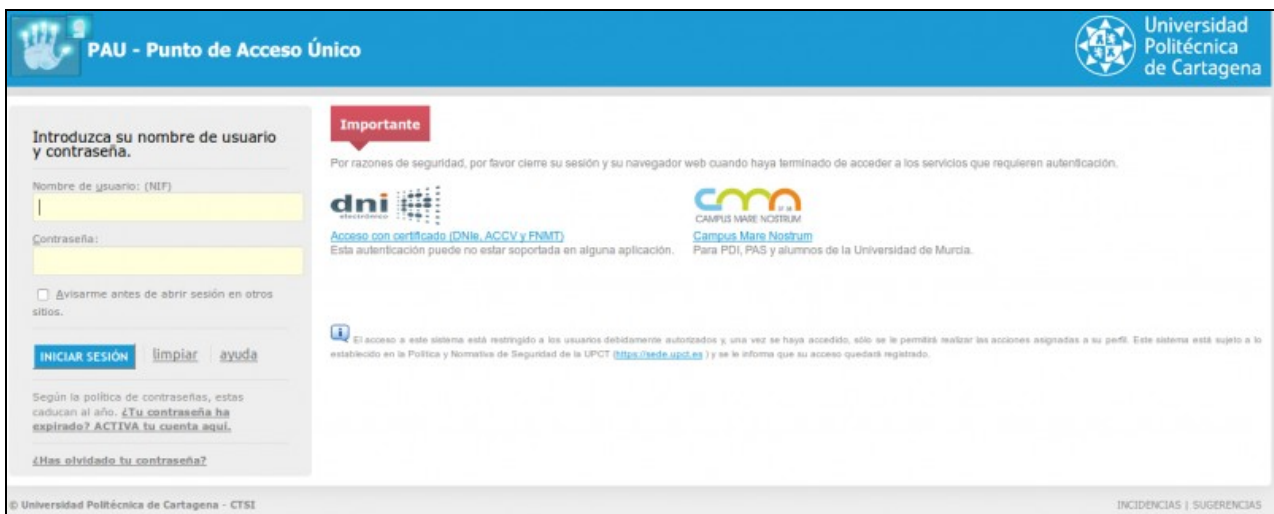

Microsoft_Imagine

Imagine es un programa de Microsoft que proporciona acceso al software de Microsoft para fines de aprendizaje, enseñanza e investigación. Para poder realizar las descargas tienes que pertenecer a una institución académica registrada.

1. Entra en la página de [Microsoft Imagine](#) .

2. Pulsa la opción **Inicio**. Te conducirá a una página de la UPCT para la autenticación de sus usuarios.

Identifícate con tu DNI (sólo números) y tu contraseña.

3. Ya estás autenticado. Pulsa en **Iniciar la compra**.

Microsoft_Imagine

Universidad Politécnica de Cartagena

Inicio Ayuda Español

Iniciar sesión

Búsqueda de productos

Bienvenido al centro de software académico.