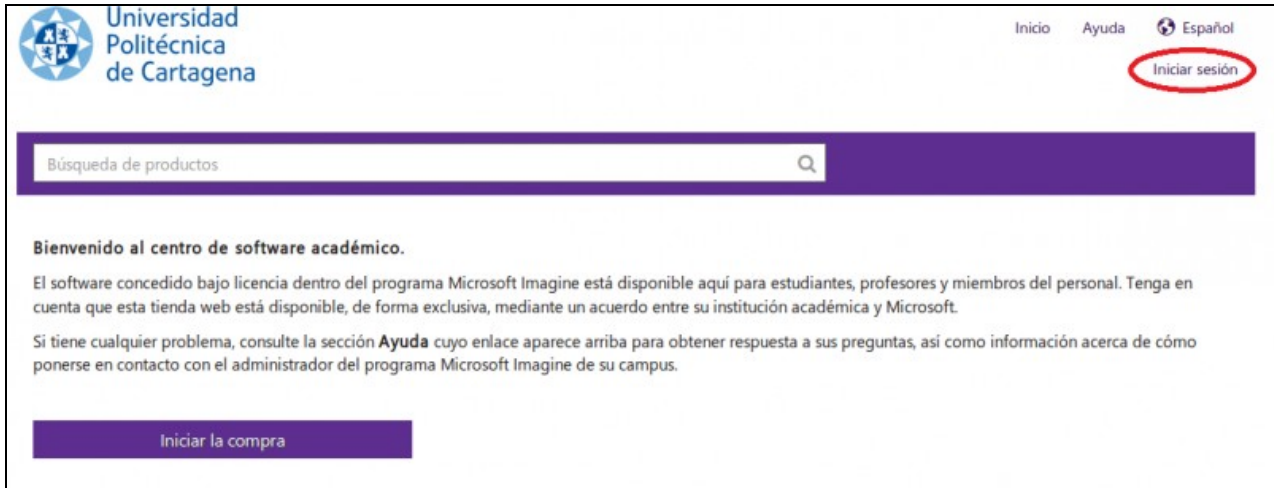

## Microsoft\_Imagine

Imagine es un programa de Microsoft que proporciona acceso al software de Microsoft para fines de aprendizaje, enseñanza e investigación. Para poder realizar las descargas tienes que pertenecer a una institución académica registrada.

1. Entra en la página de [Microsoft Imagine](#) .

2. Pulsa la opción **Inicio**. Te conducirá a una página de la UPCT para la autenticación de sus usuarios.

Identifícate con tu DNI (sólo números ) y tu contraseña.