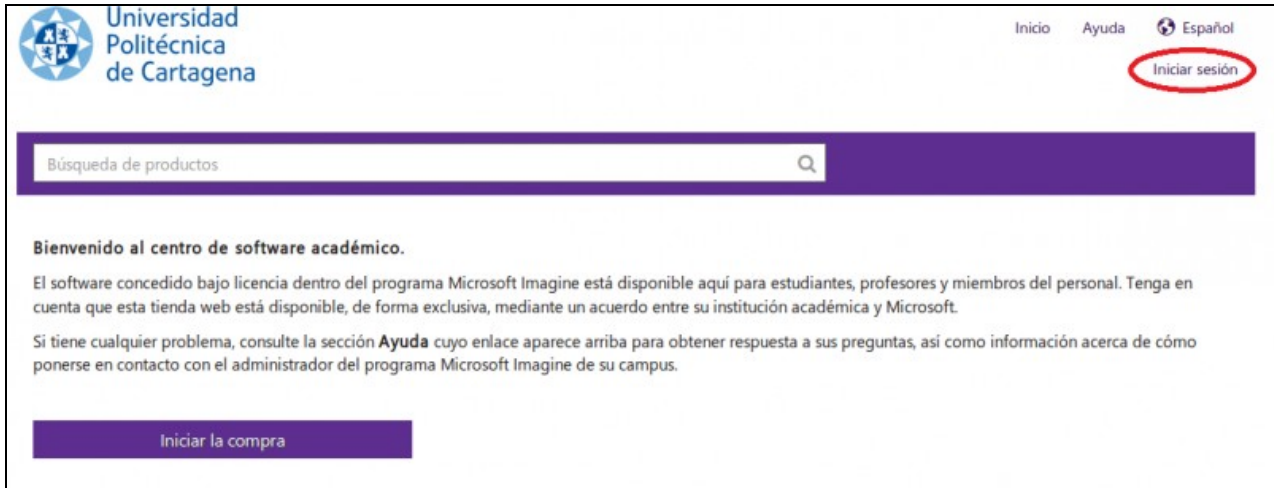

## Microsoft\_Imagine

Imagine es un programa de Microsoft que proporciona acceso al software de Microsoft para fines de aprendizaje, enseñanza e investigación. Para poder realizar las descargas tienes que pertenecer a una institución académica registrada.

1. Entra en la página de [Microsoft Imagine](#) .

2. Pulsa la opción **Inicio**. Te conducirá a una página de la UPCT para la autenticación de sus usuarios.

Identificate con tu DNI (sólo números ) y tu contraseña.